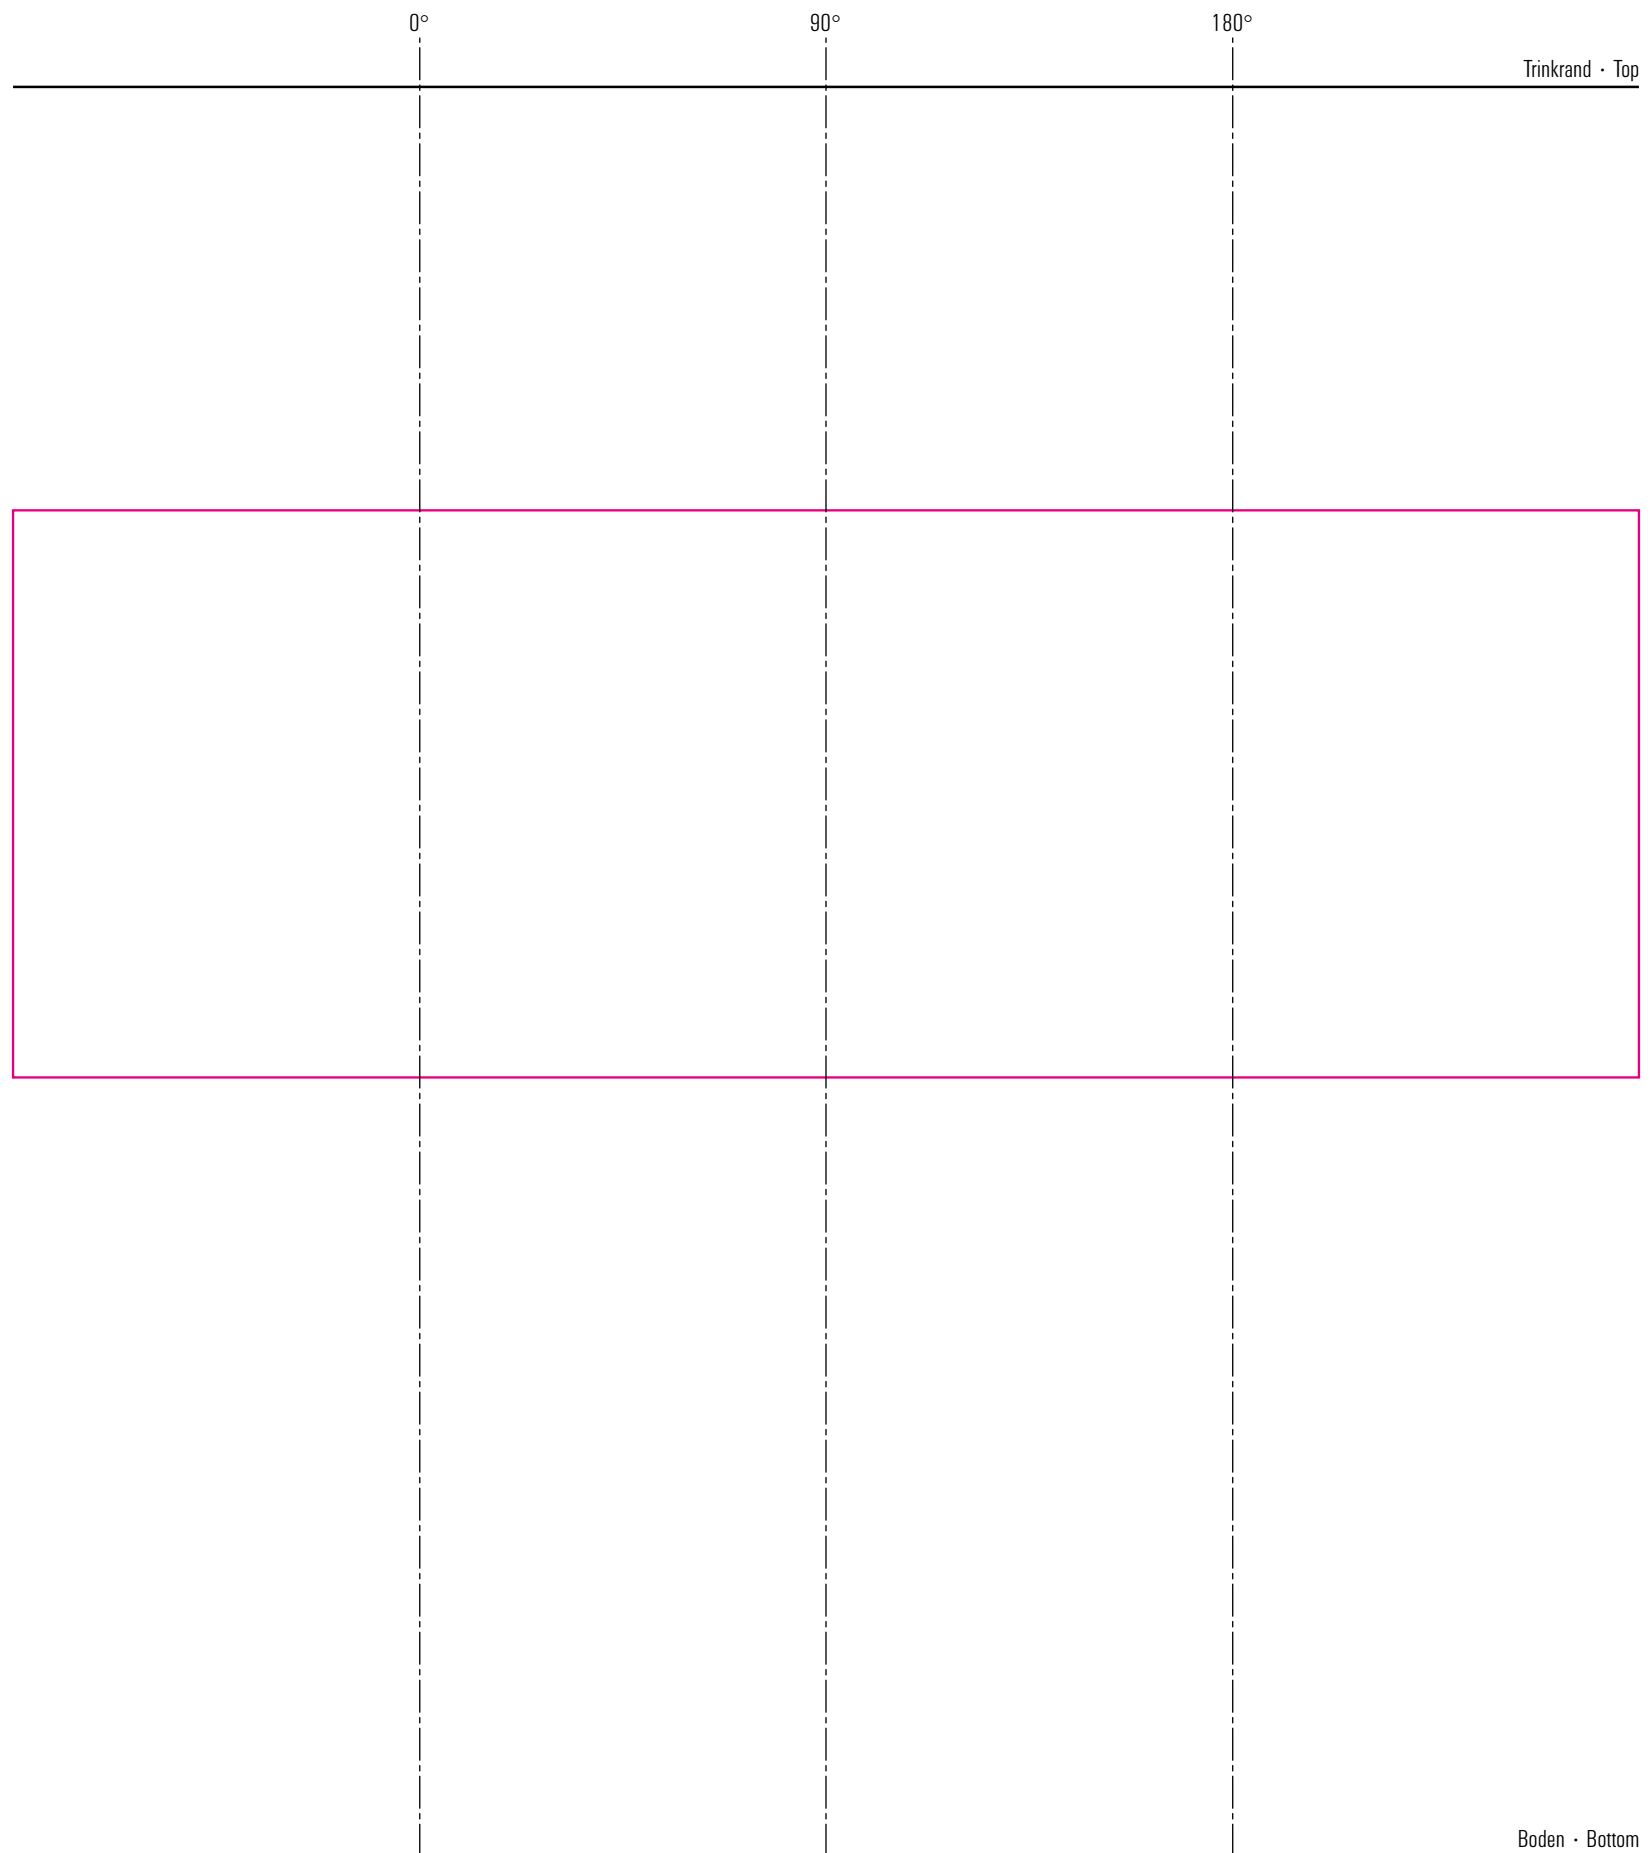

08-02-18

max. Druckfläche: Länge 215 mm, Höhe 75 mm  
max. printing area: length 215 mm, height 75 mm

Maßpfeil = 50 mm  
Größenabweichungen bei Ausdruck möglich